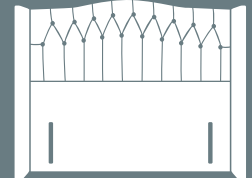

**Belgravia Buttoned**  
Height 132cm

**Belgravia**  
Height 132cm

**Trafalgar**  
Height 138cm

**Trafalgar Studded**  
Height 138cm

**Piccadilly**  
Height 140cm

**Waterloo**  
Height 133cm

**Bayswater Buttoned**  
Height 135cm